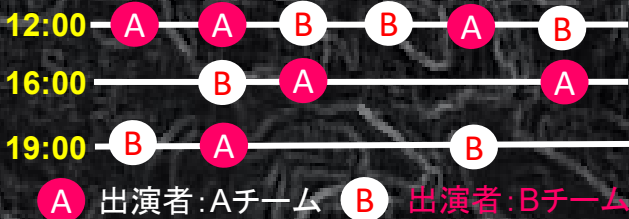

入場料(税込)6,000円(お食事&1ドリンク付)

各ステージ上演後、【客船で世界を旅したシェフのお料理】と

アフタートークショーで、お楽しみください。

(写真はイメージです)

チケット申込メール(一般予約)

<https://www.quartet-online.net/ticket/2gakuya>

7/21 (金) 7/22 (土) 7/23 (日) 7/25 (火) 7/26 (水) 7/27 (木)

7/24(月)休演

カルテットオンライン(自由席)右記QRコードよりアクセスしてください。
※どなたのチケット扱いか、応援する出演者名もお書きください。

お問合せ

tel 090-8876-4018(担当・小森)

アクセス:「新宿三丁目駅」丸の内線通路
B5、B7出口 徒歩2分
JR「新宿駅」(東口)徒歩5分

会場:ガル口子

新宿区新宿3丁目15-17 伊勢丹会館 6F
(紀伊国屋書店そば・新宿ピカデリー隣のビル)